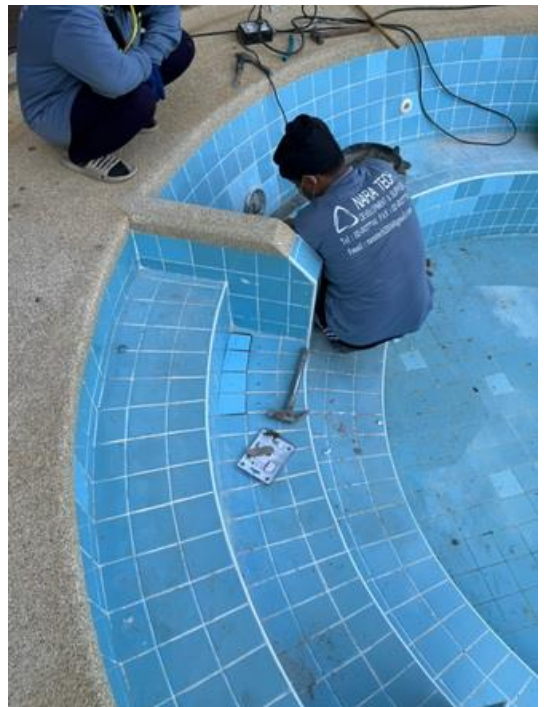

งานซ่อมกระเบื้องสระว่ายน้ำที่ชำรุด
บ้านเย็นอากาศ

รูปอุปกรณ์สระว่ายน้ำที่ชำรุด

งานซ่อมกระเบื้องสระว่ายน้ำที่ชำรุด
บ้านเย็นอากาศ

รูปก่อนซ่อมกระเบื้องสระว่ายน้ำที่ชำรุด

งานซ่อมกระเบื้องสระว่ายน้ำที่ชำรุด
บ้านเย็นอากาศ

รูปปูกระเบื้องสระว่ายน้ำที่ชำรุด

งานซ่อมกระเบื้องสระว่ายน้ำที่ชำรุด
บ้านเย็นอากาศ

รูปก่อนซ่อมกระเบื้องสระว่ายน้ำที่ชำรุด

งานซ่อมกระเบื้องสรวายน้ำที่ชำรุด
บ้านเย็นอากาศ

รูปอุปกรณ์สรวายน้ำที่ชำรุด

งานซ่อมกระเบื้องสระว่ายน้ำน้ำที่ชำรุด
บ้านเย็นอากาศ

รีปูกระเบื้องสระว่ายน้ำน้ำที่ชำรุด

งานซ่อมกระเบื้องสระว่ายน้ำที่ชำรุด
บ้านเย็นอากาศ

รื้อปูกระเบื้องสระว่ายน้ำที่ชำรุด

งานซ่อมกระเบื้องสระว่ายน้ำที่ชำรุด
บ้านเย็นอากาศ

รีปูกระเบื้องสระว่ายน้ำที่ชำรุด

งานขูดลอกและยาแนวสระว่ายน้ำด้วยการยาแนว **Weber Color HR**

งานซ่อมกระเบื้องสระว่ายน้ำน้ำที่ชำรุด
บ้านเย็นอากาศ

งานขูดลอกและยาแนวสระว่ายน้ำด้วยการยาแนว **Weber Color HR**