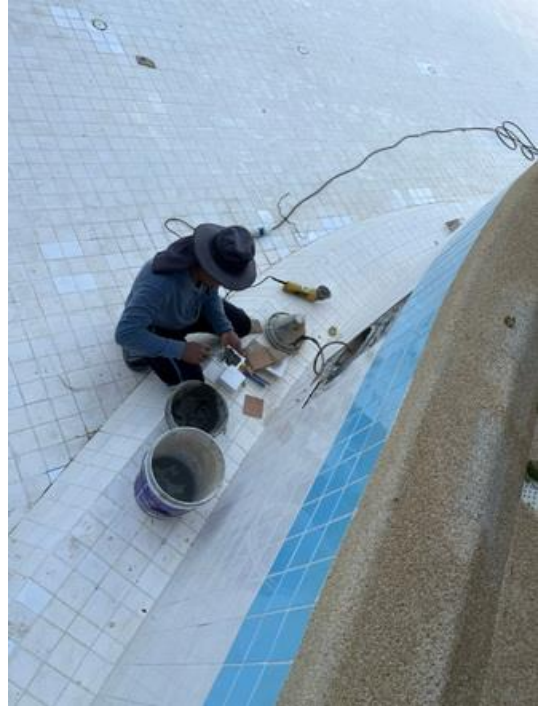

งานซ่อมกระเบื้องสระว่ายน้ำที่ชำรุด
บ้านเย็นอากาศ

รูปอุปกรณ์สระว่ายน้ำที่ชำรุด

งานซ่อมกระเบื้องสระว่ายน้ำที่ชำรุด
บ้านเย็นอากาศ

รูปก่อนซ่อมกระเบื้องสระว่ายน้ำที่ชำรุด

งานซ่อมกระเบื้องสระว่ายน้ำที่ชำรุด
บ้านเย็นอากาศ

รูปปูกระเบื้องสระว่ายน้ำที่ชำรุด

งานซ่อมกระเบื้องสระว่ายน้ำที่ชำรุด
บ้านเย็นอากาศ

รูปก่อนซ่อมกระเบื้องสระว่ายน้ำที่ชำรุด

งานซ่อมกระเบื้องสรวายน้ำที่ชำรุด
บ้านเย็นอากาศ

รูปอุปกรณ์สรวายน้ำที่ชำรุด

งานซ่อมกระเบื้องสระว่ายน้ำน้ำที่ชำรุด
บ้านเย็นอากาศ

รีปูกระเบื้องสระว่ายน้ำน้ำที่ชำรุด

งานซ่อมกระเบื้องสระว่ายน้ำที่ชำรุด
บ้านเย็นอากาศ

รื้อปูกระเบื้องสระว่ายน้ำที่ชำรุด

งานซ่อมกระเบื้องสระว่ายน้ำที่ชำรุด
บ้านเย็นอากาศ

รีปูกระเบื้องสระว่ายน้ำที่ชำรุด

งานขูดลอกและยาแนวสระว่ายน้ำด้วยการยาแนว **Weber Color HR**