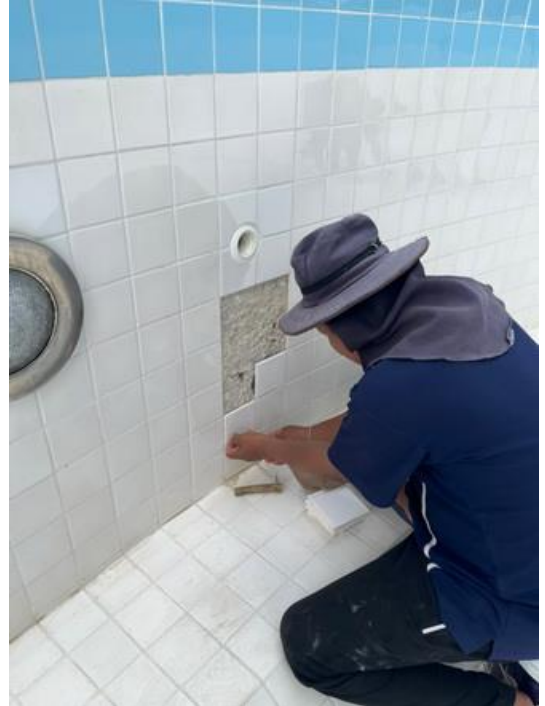

งานซ่อมกระเบื้องสระว่ายน้ำที่ชำรุด
บ้านเย็นอากาศ

รูปอุปกรณ์สระว่ายน้ำที่ชำรุด

งานซ่อมกระเบื้องสระว่ายน้ำที่ชำรุด
บ้านเย็นอากาศ

รูปก่อนซ่อมกระเบื้องสระว่ายน้ำที่ชำรุด

งานซ่อมกระเบื้องสระว่ายน้ำที่ชำรุด
บ้านเย็นอากาศ

รูปปูกระเบื้องสระว่ายน้ำที่ชำรุด

งานซ่อมกระเบื้องสระว่ายน้ำที่ชำรุด
บ้านเย็นอากาศ

รูปก่อนซ่อมกระเบื้องสระว่ายน้ำที่ชำรุด

งานซ่อมกระเบื้องสรวายน้ำที่ชำรุด
บ้านเย็นอากาศ

รูปอุปกรณ์สรวายน้ำที่ชำรุด

งานซ่อมกระเบื้องสระว่ายน้ำน้ำที่ชำรุด
บ้านเย็นอากาศ

รีปูกระเบื้องสระว่ายน้ำน้ำที่ชำรุด

งานซ่อมกระเบื้องสระว่ายน้ำที่ชำรุด
บ้านเย็นอากาศ

รื้อปูกระเบื้องสระว่ายน้ำที่ชำรุด

งานซ่อมกระเบื้องสระว่ายน้ำที่ชำรุด
บ้านเย็นอากาศ

รีปูกระเบื้องสระว่ายน้ำที่ชำรุด

งานขูดลอกและยาแนวสระว่ายน้ำด้วยการยาแนว **Weber Color HR**